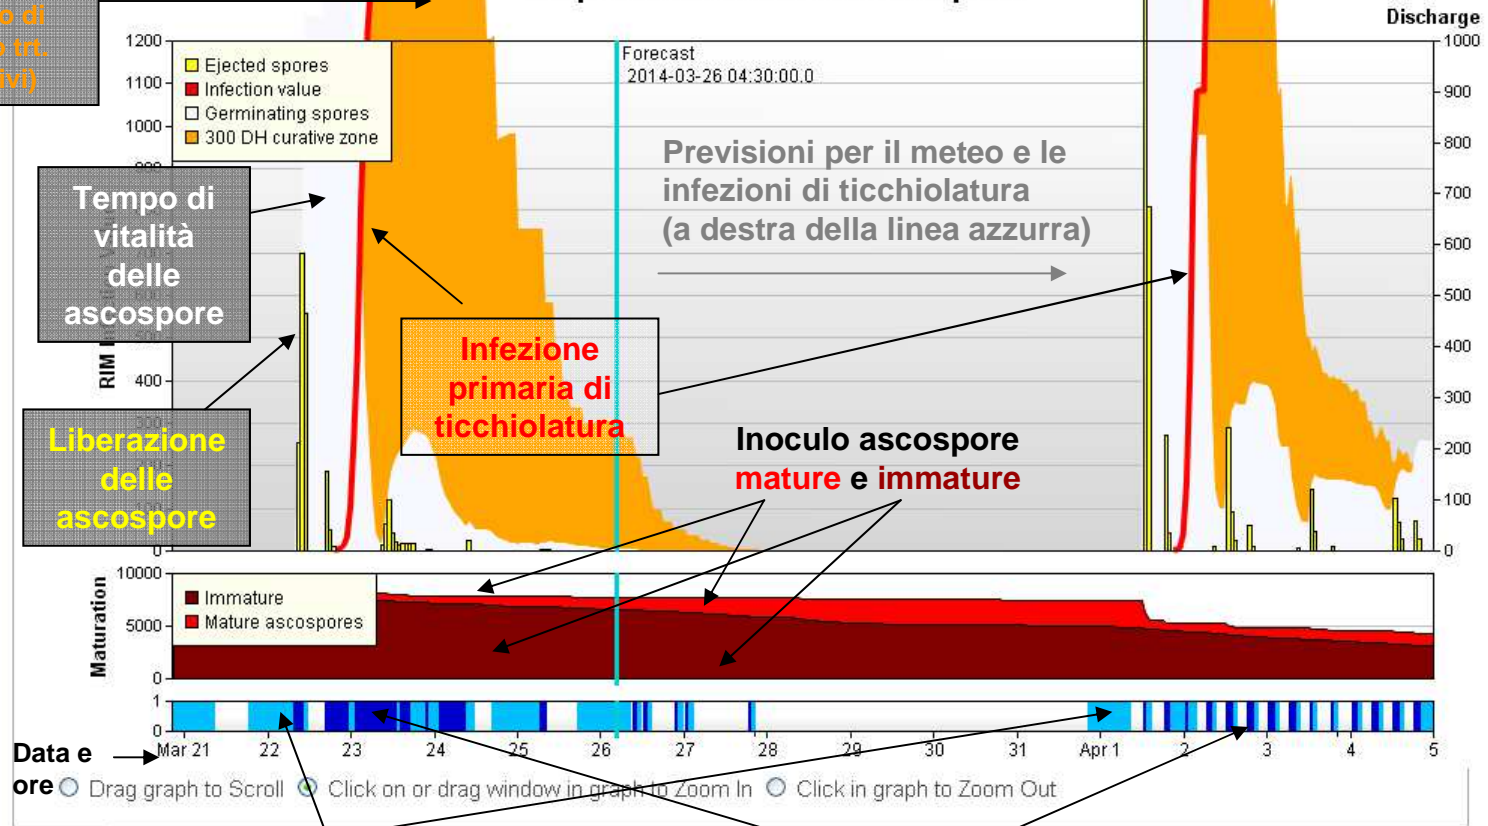

RIMpro

RIMpro Web managed by ERSA - Agenzia regionale per lo sviluppo rurale

Scab Primary

Scab Secondary

Cydia pomonella

Weather Data

My Sprayplan

RIMpro-Venturia location Sequals

Back

Ore di Bagnatura fogliare

Ore di Pioggia

Data e ore

Drag graph to Scroll Click on or drag window in graph to Zoom In Click in graph to Zoom Out