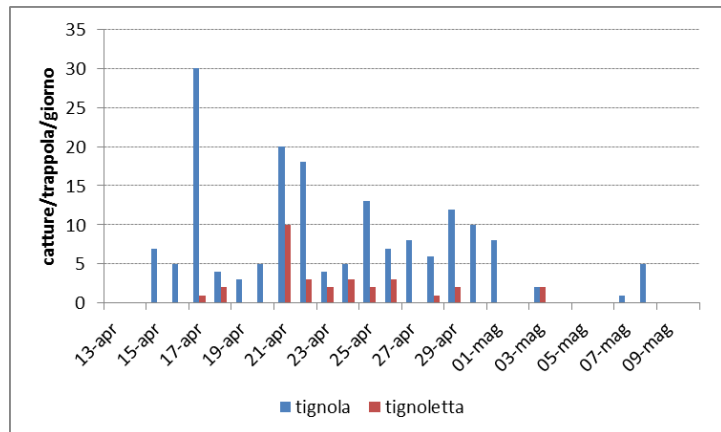

## ANDAMENTO GIORNALIERO DEI VOLI DI TIGNOLA E TIGNOLETTA

Località - Pavia di Udine (UD).

1° volo – inizio 15 aprile (tignola e tignoletta).

2° volo - inizio 13 giugno (tignola) e 17 giugno (tignoletta).

3° volo - inizio 30 luglio (tignoletta) e 1 agosto (tignola).

Località – Latisana - Pertegada (UD).

1° volo – inizio 18 aprile (tignoletta) e 1 maggio (tignola).

2° volo - inizio 14 giugno (tignola) e 15 giugno (tignoletta).

3° volo - inizio 30 luglio (tignoletta).

Località - San Vito al Tagliamento (PN).

1° volo – inizio 15 aprile (tignola) e 17 aprile (tignoletta).

2° volo – non rilevato.

3° volo – non iniziato.