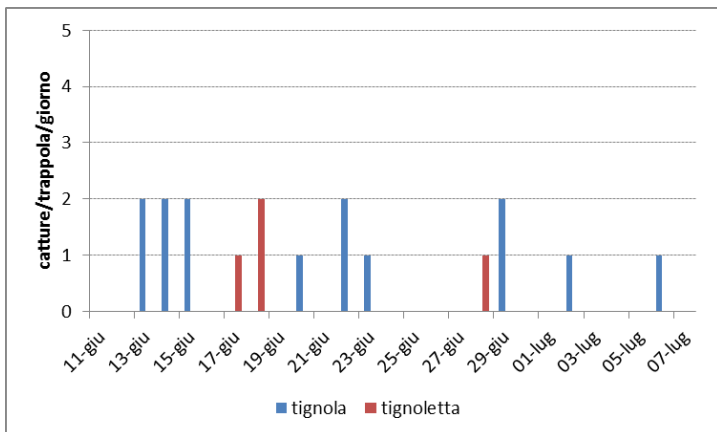

## ANDAMENTO GIORNALIERO DEI VOLI DI TIGNOLA E TIGNOLETTA

Località - Pavia di Udine (UD).

1° volo – inizio 15 aprile (tignola e tignoletta).

2° volo - inizio 13 giugno (tignola) e 17 giugno (tignoletta).

3° volo - inizio 30 luglio (tignoletta) e 1 agosto (tignola).

Località – Latisana - Pertegada (UD).

1° volo – inizio 18 aprile (tignoletta) e 1 maggio (tignola).

2° volo - inizio 14 giugno (tignola) e 15 giugno (tignoletta).

3° volo - inizio 30 luglio (tignoletta).

Località - San Vito al Tagliamento (PN).

1° volo – inizio 15 aprile (tignola) e 17 aprile (tignoletta).

2° volo – non rilevato.

3° volo – non iniziato.