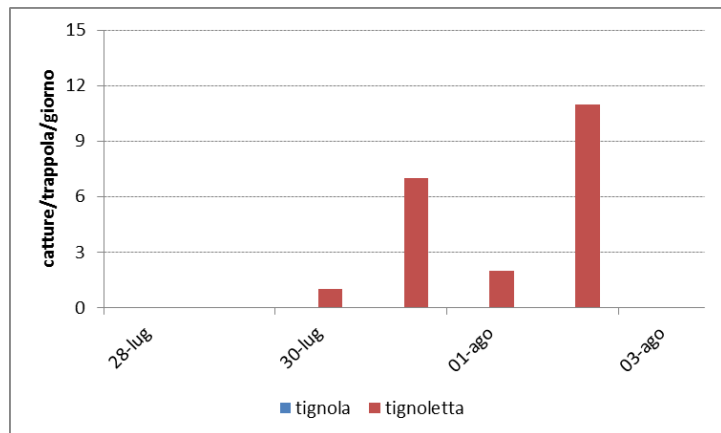

## ANDAMENTO GIORNALIERO DEI VOLI DI TIGNOLA E TIGNOLETTA

Località - Pavia di Udine (UD).

1° volo – inizio 15 aprile (tignola e tignoletta).

2° volo - inizio 13 giugno (tignola) e 17 giugno (tignoletta).

3° volo - inizio 30 luglio (tignoletta) e 1 agosto (tignola).

Località – Latisana - Pertegada (UD).

1° volo – inizio 18 aprile (tignoletta) e 1 maggio (tignola).

2° volo - inizio 14 giugno (tignola) e 15 giugno (tignoletta).

3° volo - inizio 30 luglio (tignoletta).

Località - San Vito al Tagliamento (PN).

1° volo – inizio 15 aprile (tignola) e 17 aprile (tignoletta).

2° volo – non rilevato.

3° volo – non iniziato.