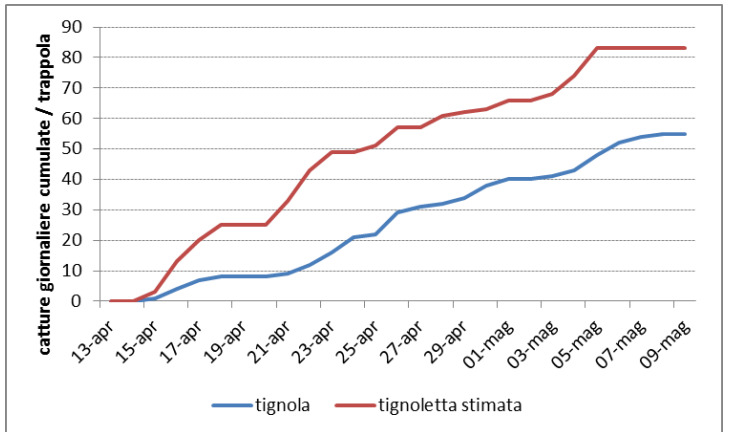

## ANDAMENTO GIORNALIERO DEI VOLI DI TIGNOLA E TIGNOLETTA

Località - Pavia di Udine (UD).

1° volo – inizio 15 aprile (tignola e tignoletta).

2° volo - inizio 13 giugno (tignola) e 17 giugno (tignoletta).

3° volo - inizio 30 luglio (tignoletta) e 1 agosto (tignola).

Località – Latisana - Pertegada (UD).

1° volo – inizio 18 aprile (tignoletta) e 1 maggio (tignola).

2° volo - inizio 14 giugno (tignola) e 15 giugno (tignoletta).

3° volo - inizio 30 luglio (tignoletta).

Località - San Vito al Tagliamento (PN).

1° volo – inizio 15 aprile (tignola) e 17 aprile (tignoletta).

2° volo – non rilevato.

3° volo – non iniziato.