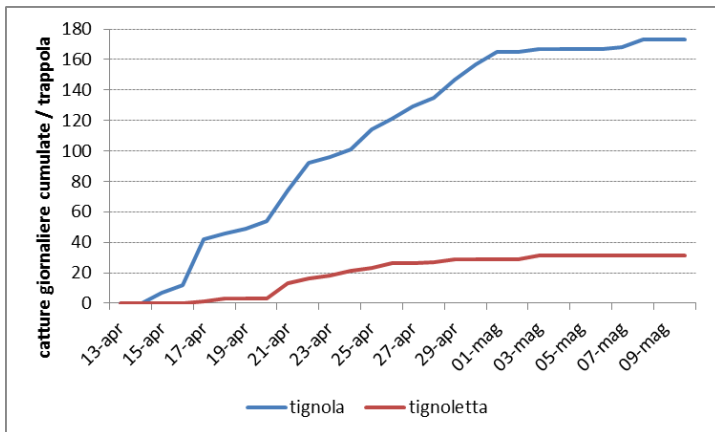

## ANDAMENTO GIORNALIERO DEI VOLI DI TIGNOLA E TIGNOLETTA

Località - Pavia di Udine (UD).

1° volo – inizio 15 aprile (tignola e tignoletta).

2° volo - inizio 13 giugno (tignola) e 17 giugno (tignoletta).

3° volo - inizio 30 luglio (tignoletta) e 1 agosto (tignola).

Località – Latisana - Pertegada (UD).

1° volo – inizio 18 aprile (tignoletta) e 1 maggio (tignola).

2° volo - inizio 14 giugno (tignola) e 15 giugno (tignoletta).

3° volo - inizio 30 luglio (tignoletta).

Località - San Vito al Tagliamento (PN).

1° volo – inizio 15 aprile (tignola) e 17 aprile (tignoletta).

2° volo – non rilevato.

3° volo – non iniziato.