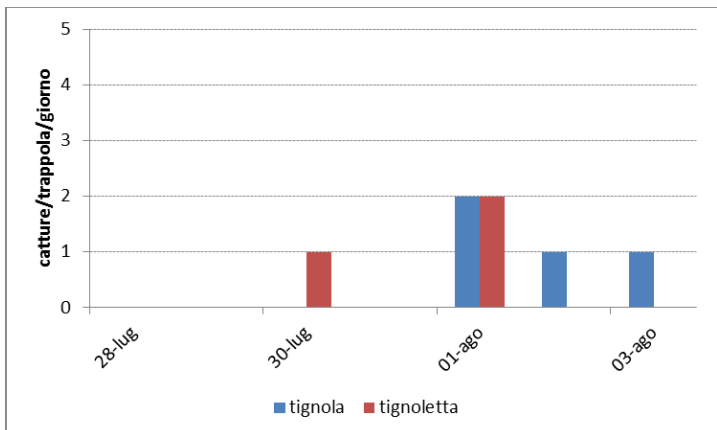

## ANDAMENTO GIORNALIERO DEI VOLI DI TIGNOLA E TIGNOLETTA

Località - Pavia di Udine (UD).

1° volo – inizio 15 aprile (tignola e tignoletta).

2° volo - inizio 13 giugno (tignola) e 17 giugno (tignoletta).

3° volo - inizio 30 luglio (tignoletta) e 1 agosto (tignola).

Località – Latisana - Pertegada (UD).

1° volo – inizio 18 aprile (tignoletta) e 1 maggio (tignola).

2° volo - inizio 14 giugno (tignola) e 15 giugno (tignoletta).

3° volo - inizio 30 luglio (tignoletta).

Località - San Vito al Tagliamento (PN).

1° volo – inizio 15 aprile (tignola) e 17 aprile (tignoletta).

2° volo – non rilevato.

3° volo – non iniziato.