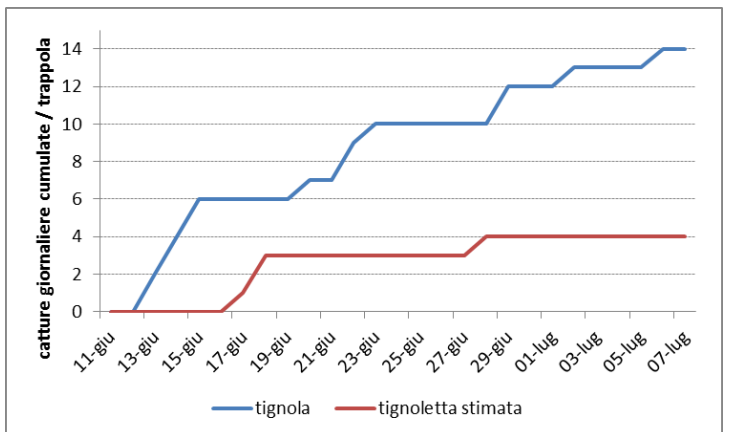

## ANDAMENTO GIORNALIERO DEI VOLI DI TIGNOLA E TIGNOLETTA

Località - Pavia di Udine (UD).

1° volo – inizio 15 aprile (tignola e tignoletta).

2° volo - inizio 13 giugno (tignola) e 17 giugno (tignoletta).

3° volo - inizio 30 luglio (tignoletta) e 1 agosto (tignola).

Località – Latisana - Pertegada (UD).

1° volo – inizio 18 aprile (tignoletta) e 1 maggio (tignola).

2° volo - inizio 14 giugno (tignola) e 15 giugno (tignoletta).

3° volo - inizio 30 luglio (tignoletta).

Località - San Vito al Tagliamento (PN).

1° volo – inizio 15 aprile (tignola) e 17 aprile (tignoletta).

2° volo – non rilevato.

3° volo – non iniziato.