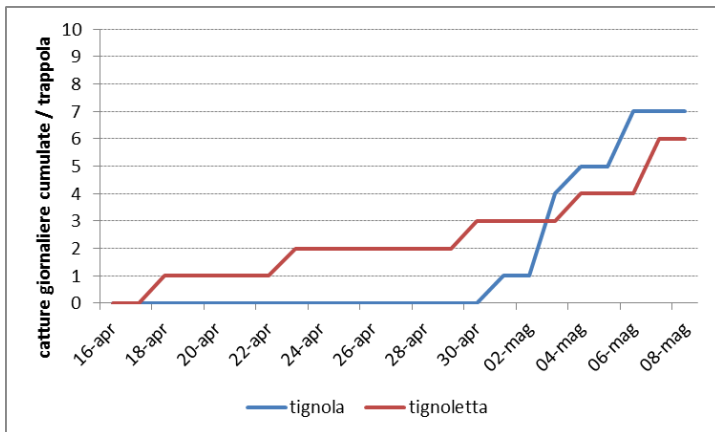

## ANDAMENTO GIORNALIERO DEI VOLI DI TIGNOLA E TIGNOLETTA

Località - Pavia di Udine (UD).

1° volo – inizio 15 aprile (tignola e tignoletta).

2° volo - inizio 13 giugno (tignola) e 17 giugno (tignoletta).

3° volo - inizio 30 luglio (tignoletta) e 1 agosto (tignola).

Località – Latisana - Pertegada (UD).

1° volo – inizio 18 aprile (tignoletta) e 1 maggio (tignola).

2° volo - inizio 14 giugno (tignola) e 15 giugno (tignoletta).

3° volo - inizio 30 luglio (tignoletta).

Località - San Vito al Tagliamento (PN).

1° volo – inizio 15 aprile (tignola) e 17 aprile (tignoletta).

2° volo – non rilevato.

3° volo – non iniziato.