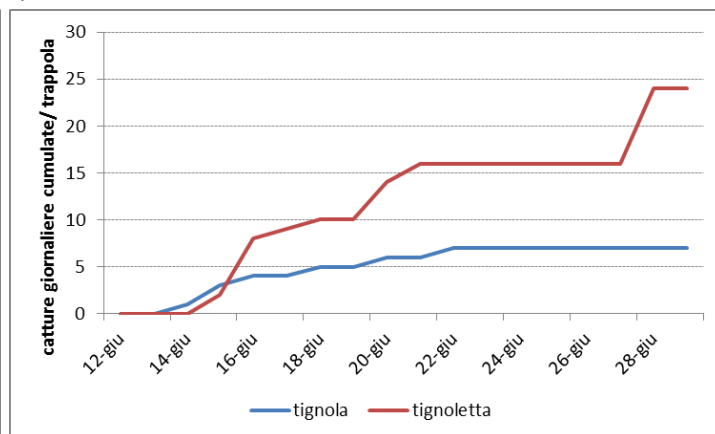

## ANDAMENTO GIORNALIERO DEI VOLI DI TIGNOLA E TIGNOLETTA

Località - Pavia di Udine (UD).

1° volo – inizio 15 aprile (tignola e tignoletta).

2° volo - inizio 13 giugno (tignola) e 17 giugno (tignoletta).

3° volo - inizio 30 luglio (tignoletta) e 1 agosto (tignola).

Località – Latisana - Pertegada (UD).

1° volo – inizio 18 aprile (tignoletta) e 1 maggio (tignola).

2° volo - inizio 14 giugno (tignola) e 15 giugno (tignoletta).

3° volo - inizio 30 luglio (tignoletta).

Località - San Vito al Tagliamento (PN).

1° volo – inizio 15 aprile (tignola) e 17 aprile (tignoletta).

2° volo – non rilevato.

3° volo – non iniziato.