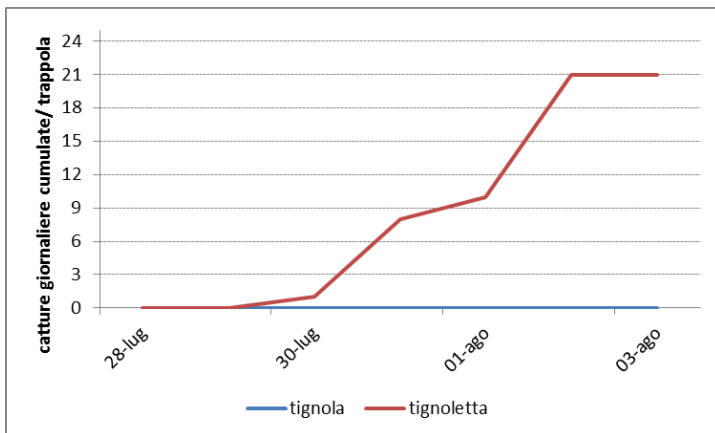

## ANDAMENTO GIORNALIERO DEI VOLI DI TIGNOLA E TIGNOLETTA

Località - Pavia di Udine (UD).

1° volo – inizio 15 aprile (tignola e tignoletta).

2° volo - inizio 13 giugno (tignola) e 17 giugno (tignoletta).

3° volo - inizio 30 luglio (tignoletta) e 1 agosto (tignola).

Località – Latisana - Pertegada (UD).

1° volo – inizio 18 aprile (tignoletta) e 1 maggio (tignola).

2° volo - inizio 14 giugno (tignola) e 15 giugno (tignoletta).

3° volo - inizio 30 luglio (tignoletta).

Località - San Vito al Tagliamento (PN).

1° volo – inizio 15 aprile (tignola) e 17 aprile (tignoletta).

2° volo – non rilevato.

3° volo – non iniziato.