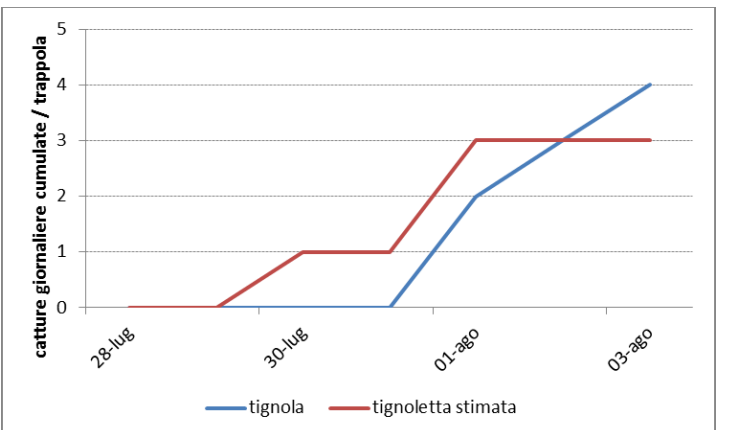

## ANDAMENTO GIORNALIERO DEI VOLI DI TIGNOLA E TIGNOLETTA

Località - Pavia di Udine (UD).

1° volo – inizio 15 aprile (tignola e tignoletta).

2° volo - inizio 13 giugno (tignola) e 17 giugno (tignoletta).

3° volo - inizio 30 luglio (tignoletta) e 1 agosto (tignola).

Località – Latisana - Pertegada (UD).

1° volo – inizio 18 aprile (tignoletta) e 1 maggio (tignola).

2° volo - inizio 14 giugno (tignola) e 15 giugno (tignoletta).

3° volo - inizio 30 luglio (tignoletta).

Località - San Vito al Tagliamento (PN).

1° volo – inizio 15 aprile (tignola) e 17 aprile (tignoletta).

2° volo – non rilevato.

3° volo – non iniziato.