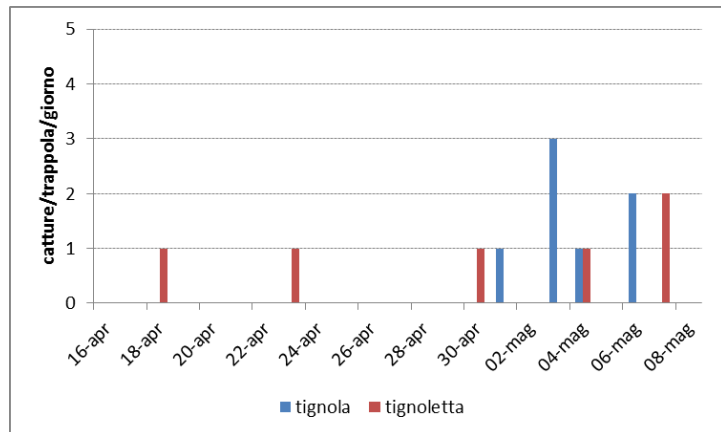

## ANDAMENTO GIORNALIERO DEI VOLI DI TIGNOLA E TIGNOLETTA

Località - Pavia di Udine (UD).

1° volo – inizio 15 aprile (tignola e tignoletta).

2° volo - inizio 13 giugno (tignola) e 17 giugno (tignoletta).

3° volo - inizio 30 luglio (tignoletta) e 1 agosto (tignola).

Località – Latisana - Pertegada (UD).

1° volo – inizio 18 aprile (tignoletta) e 1 maggio (tignola).

2° volo - inizio 14 giugno (tignola) e 15 giugno (tignoletta).

3° volo - inizio 30 luglio (tignoletta).

Località - San Vito al Tagliamento (PN).

1° volo – inizio 15 aprile (tignola) e 17 aprile (tignoletta).

2° volo – non rilevato.

3° volo – non iniziato.