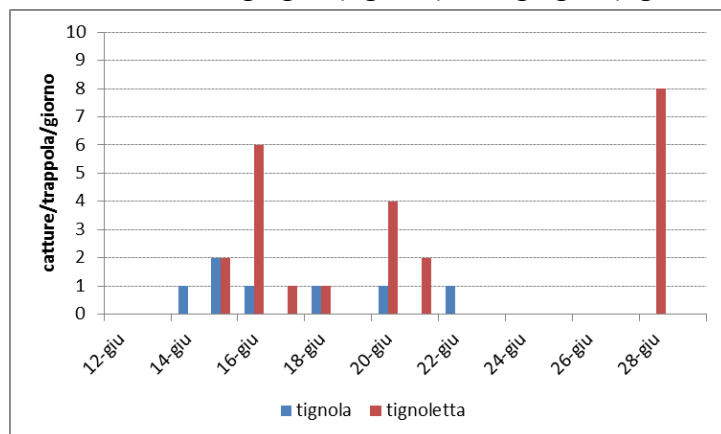

## ANDAMENTO GIORNALIERO DEI VOLI DI TIGNOLA E TIGNOLETTA

Località - Pavia di Udine (UD).

1° volo – inizio 15 aprile (tignola e tignoletta).

2° volo - inizio 13 giugno (tignola) e 17 giugno (tignoletta).

3° volo - inizio 30 luglio (tignoletta) e 1 agosto (tignola).

Località – Latisana - Pertegada (UD).

1° volo – inizio 18 aprile (tignoletta) e 1 maggio (tignola).

2° volo - inizio 14 giugno (tignola) e 15 giugno (tignoletta).

3° volo - inizio 30 luglio (tignoletta).

Località - San Vito al Tagliamento (PN).

1° volo – inizio 15 aprile (tignola) e 17 aprile (tignoletta).

2° volo – non rilevato.

3° volo – non iniziato.