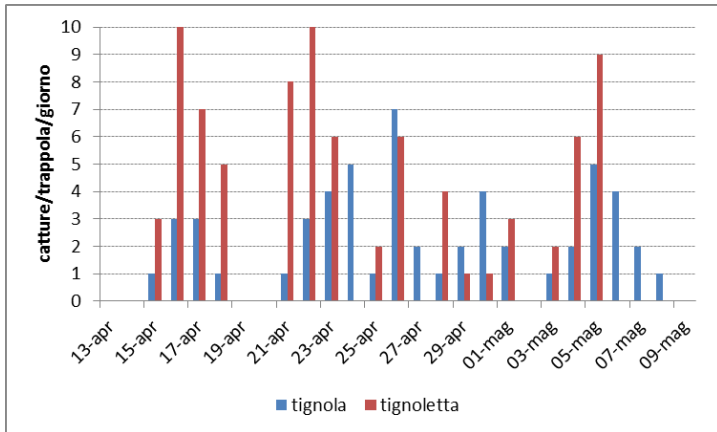

## ANDAMENTO GIORNALIERO DEI VOLI DI TIGNOLA E TIGNOLETTA

Località - Pavia di Udine (UD).

1° volo – inizio 15 aprile (tignola e tignoletta).

2° volo - inizio 13 giugno (tignola) e 17 giugno (tignoletta).

3° volo - inizio 30 luglio (tignoletta) e 1 agosto (tignola).

Località – Latisana - Pertegada (UD).

1° volo – inizio 18 aprile (tignoletta) e 1 maggio (tignola).

2° volo - inizio 14 giugno (tignola) e 15 giugno (tignoletta).

3° volo - inizio 30 luglio (tignoletta).

Località - San Vito al Tagliamento (PN).

1° volo – inizio 15 aprile (tignola) e 17 aprile (tignoletta).

2° volo – non rilevato.

3° volo – non iniziato.