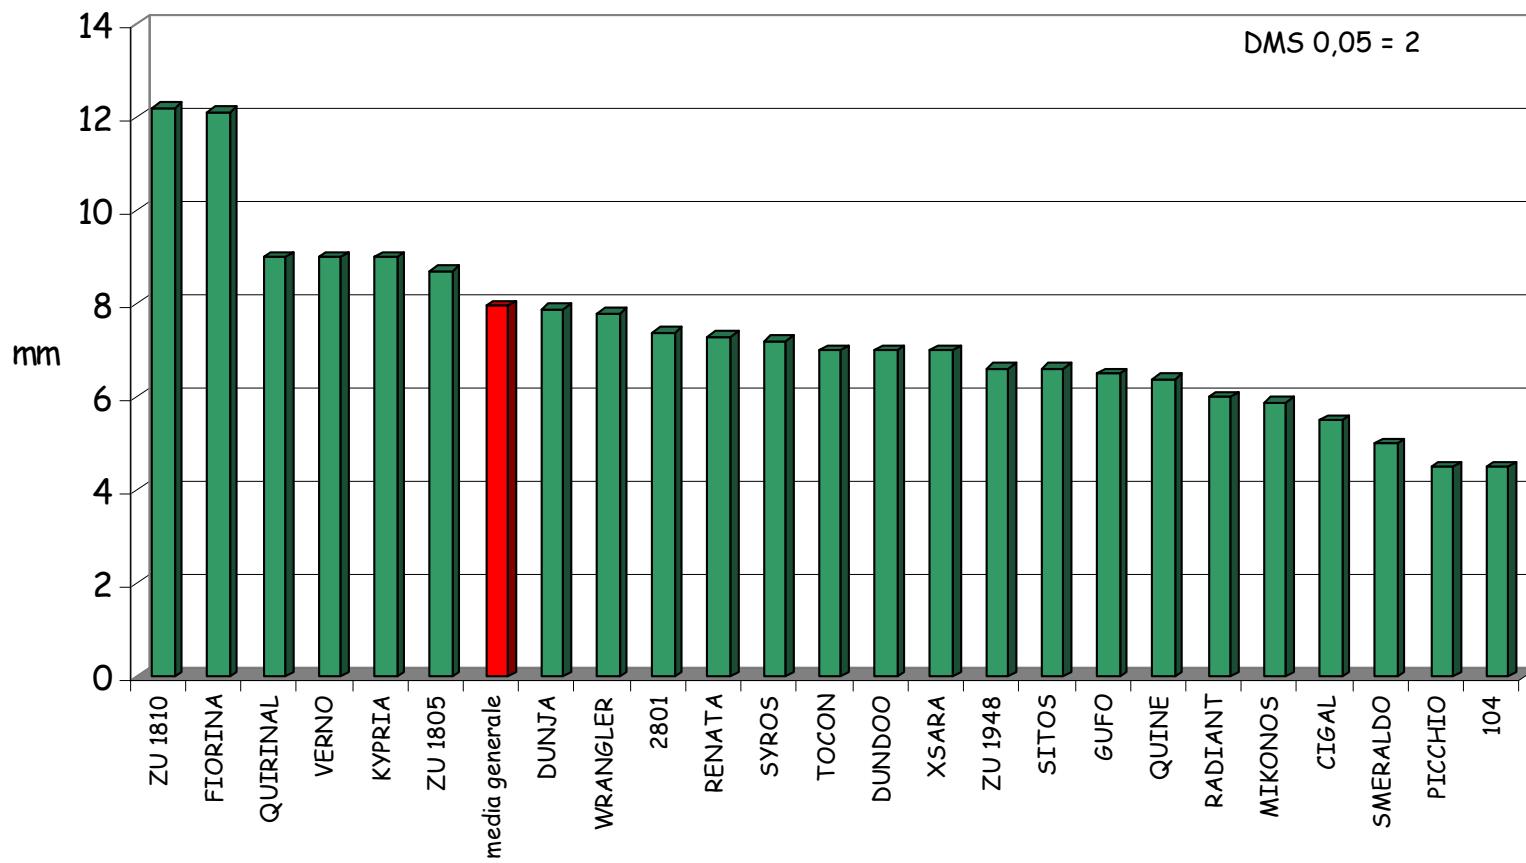

Stacchi totali ed iniziali in cv verde chiaro o grey

Cicatrice stilare