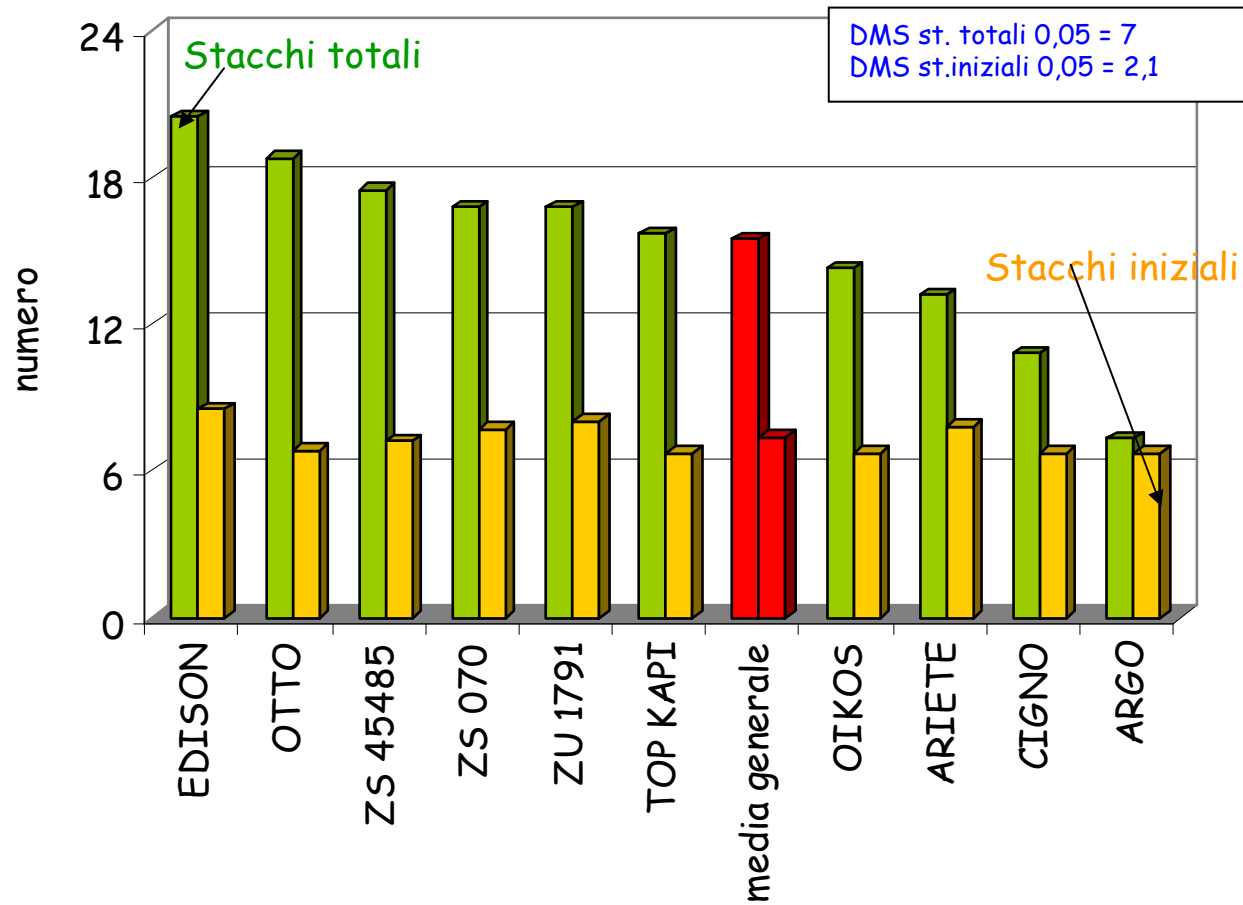

**FIORINA** (verde medio) - Clause

**SITOS** (verde medio) - Nunhems

**OIKOS** (grey) - Esasem

**WRANGLER** (verde medio) - Esasem

**VERNO** (verde medio) - Esasem

## Stacchi totali e iniziali

## Cicatrice stilare

Stacchi totali ed iniziali in cv verde chiaro o grey

## Cicatrice stilare

CONFERME

Elevata produttività

Elevata vigoria

Cultivar a frutto verde chiaro

Caratteristiche frutto

Scarsa visibilità frutto,  
elevata vigoria, strisciante