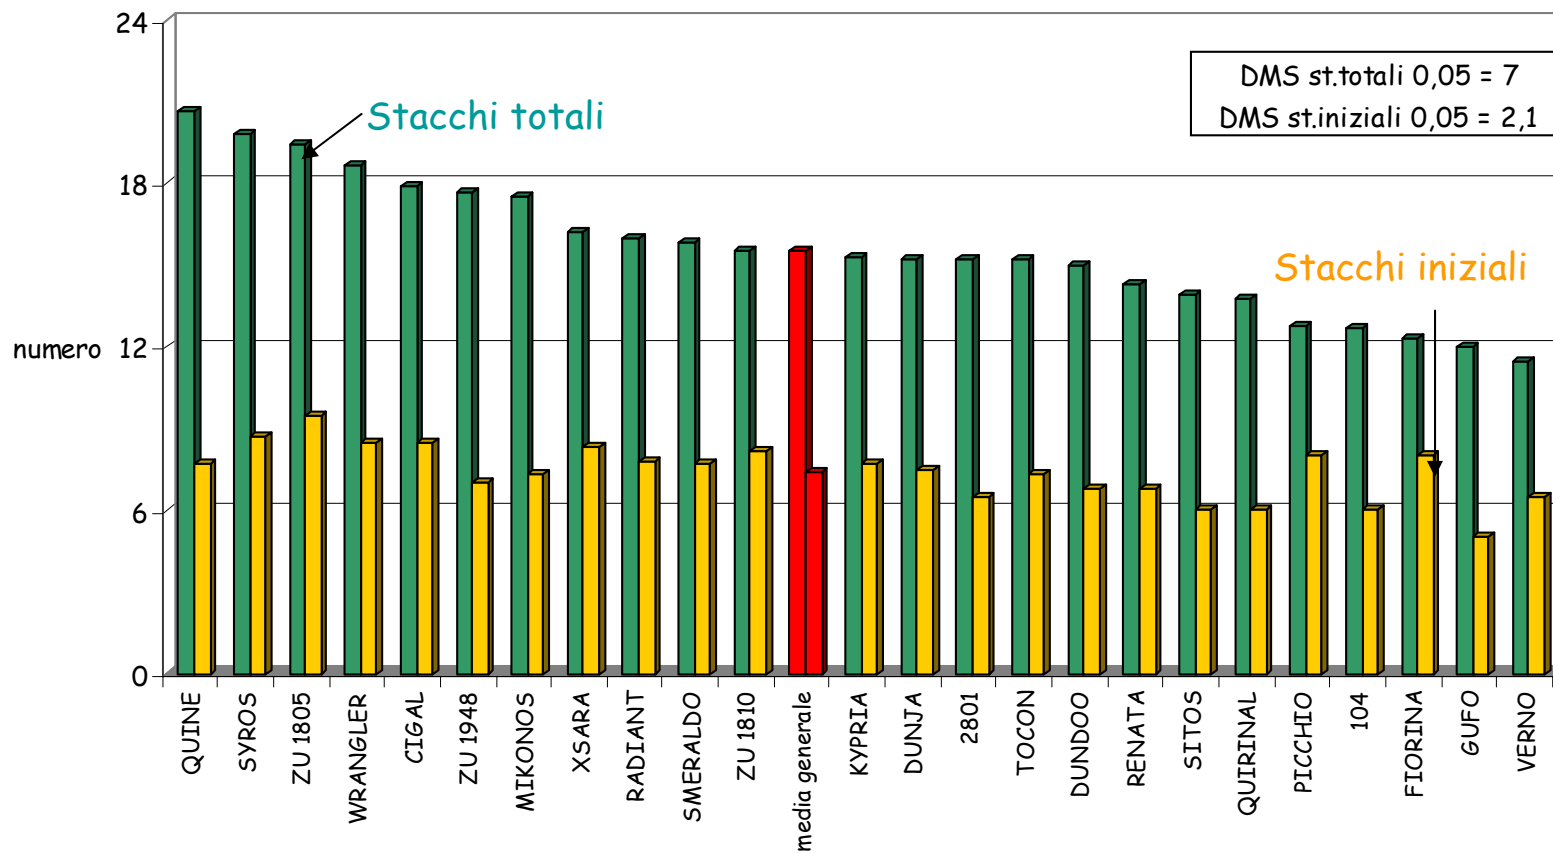

**FIORINA** (verde medio) - Clause

**SITOS** (verde medio) - Nunhems

**OIKOS** (grey) - Esasem

**WRANGLER** (verde medio) - Esasem

**VERNO** (verde medio) - Esasem

## Stacchi totali e iniziali

## Cicatrice stilare

Stacchi totali ed iniziali in cv verde chiaro o grey