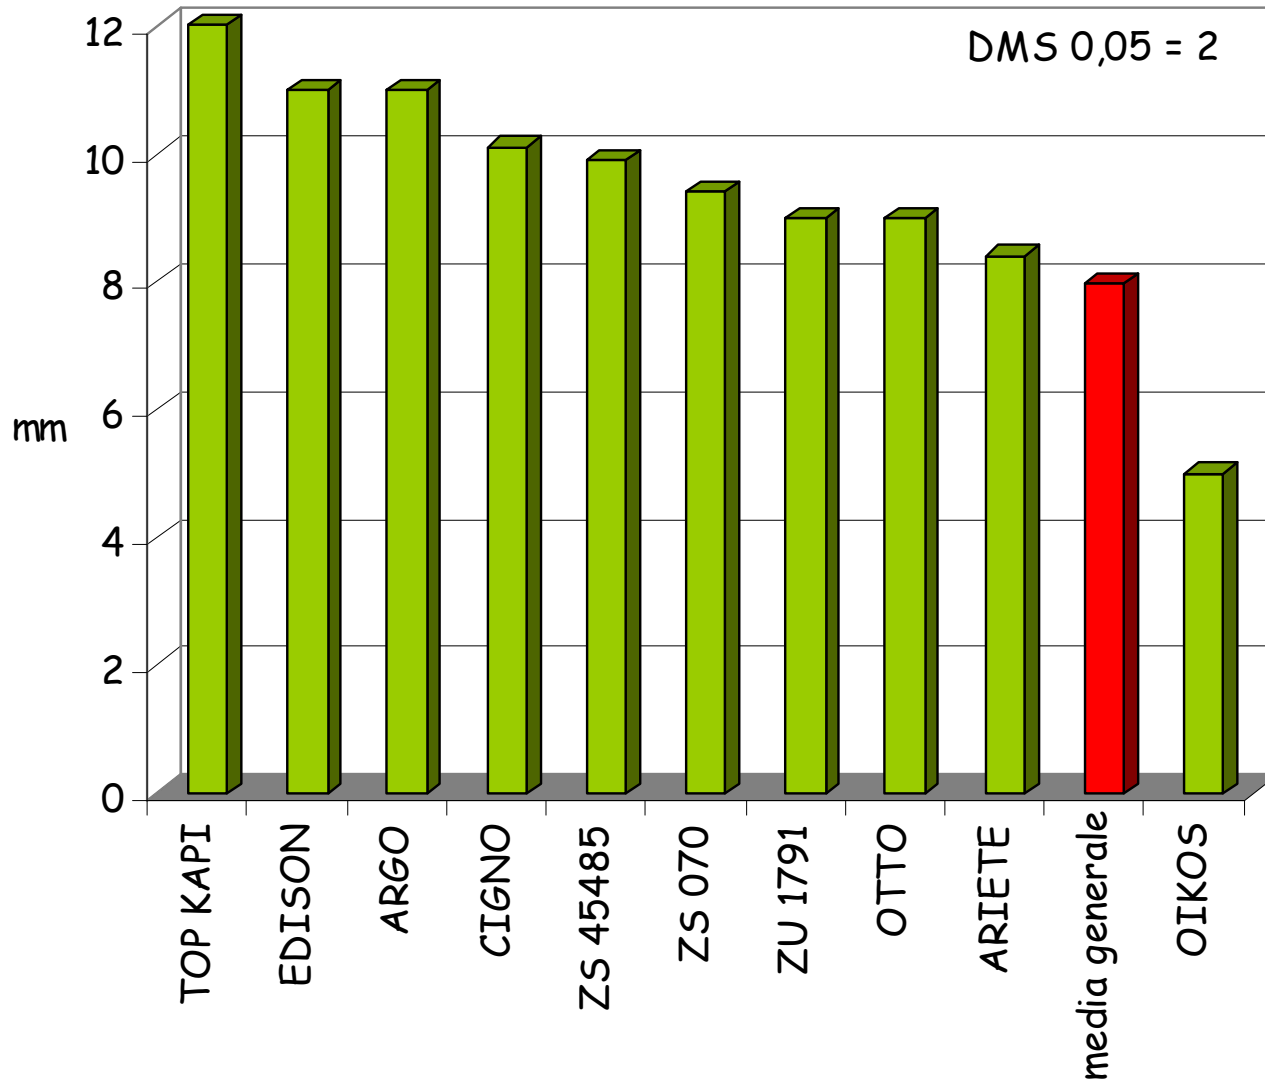

## Stacchi totali e iniziali

## Cicatrice stilare

Stacchi totali ed iniziali in cv verde chiaro o grey

## Cicatrice stilare

CONFERME

Elevata produttività

Elevata vigoria

Cultivar a frutto verde chiaro

Caratteristiche frutto

Scarsa visibilità frutto,  
elevata vigoria, strisciante