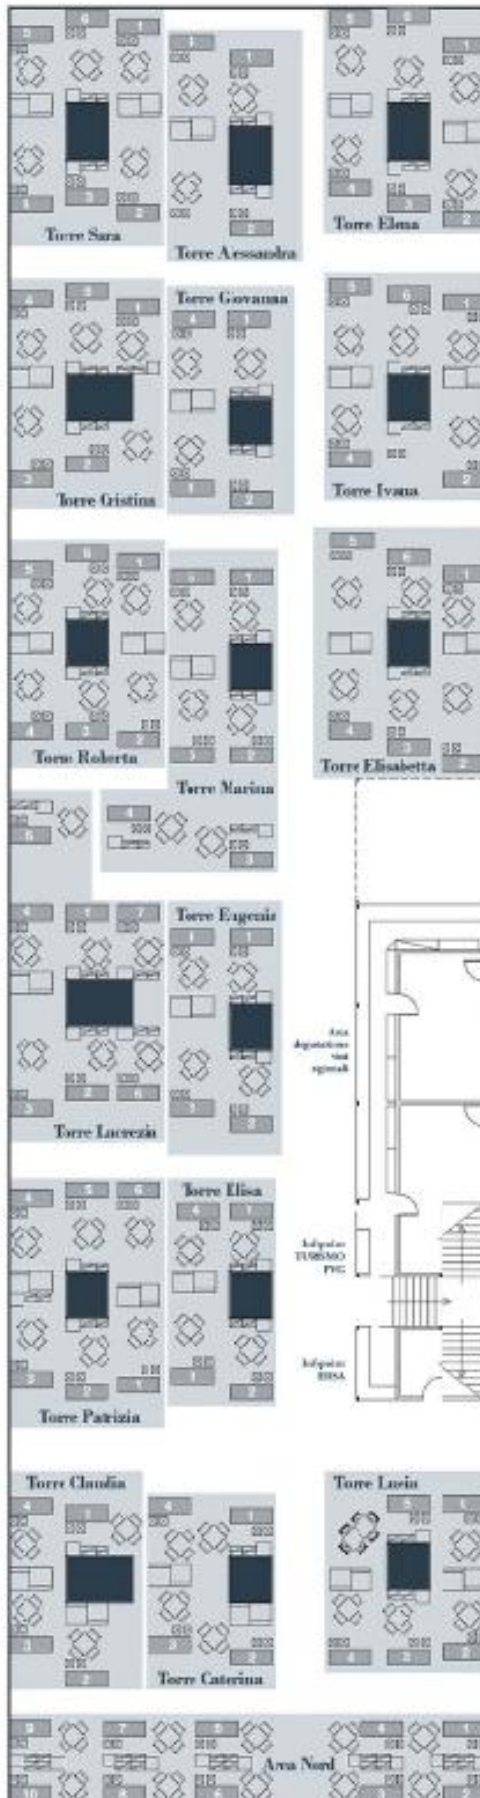

VINITALY 2015

PIANTA  
DELLO  
STAND

**Torre SARA**

1	Grillo Iole
1	Marinig Valerio
3	Az. Vini Paolo De Lorenzi
4	Sturm
5	La Sclusa
6	Vigneti Torre Orientale Az. Agr. Pecol Boin

**Torre ALESSANDRA**

1	Cadibon
2	Zof
3	Carlo di Pradis
4	La buse dal Lôf - Prepotto
4	Ronco dei Pini

**Torre ELENA**

1	Bulfon - I vini di Emilio Bulfon
3	Borgo Savaian
4	Simon di Brazzan
5	Humar
6	Bastianich La Mozza

**Torre CRISTINA**

1	Komjanc Alessio
2	Foffani
3	La Magnolia
4	Il Roncal
5	Az. Agr. Le due torri
5	Az. Agr. Roncada

**Torre CATERINA**

1	Buzzinelli Uomini e vini di Pradis
2	Il Carpino
3	Sirch
4	Quinta della luna

**Torre LUCIA**

1	Az. Agr. Ca' Ronasca
2	Dario Coos
3	Petrucco
4	Cantina Rauscedo
5	Fiegl - Oslavia

**Area Nord**