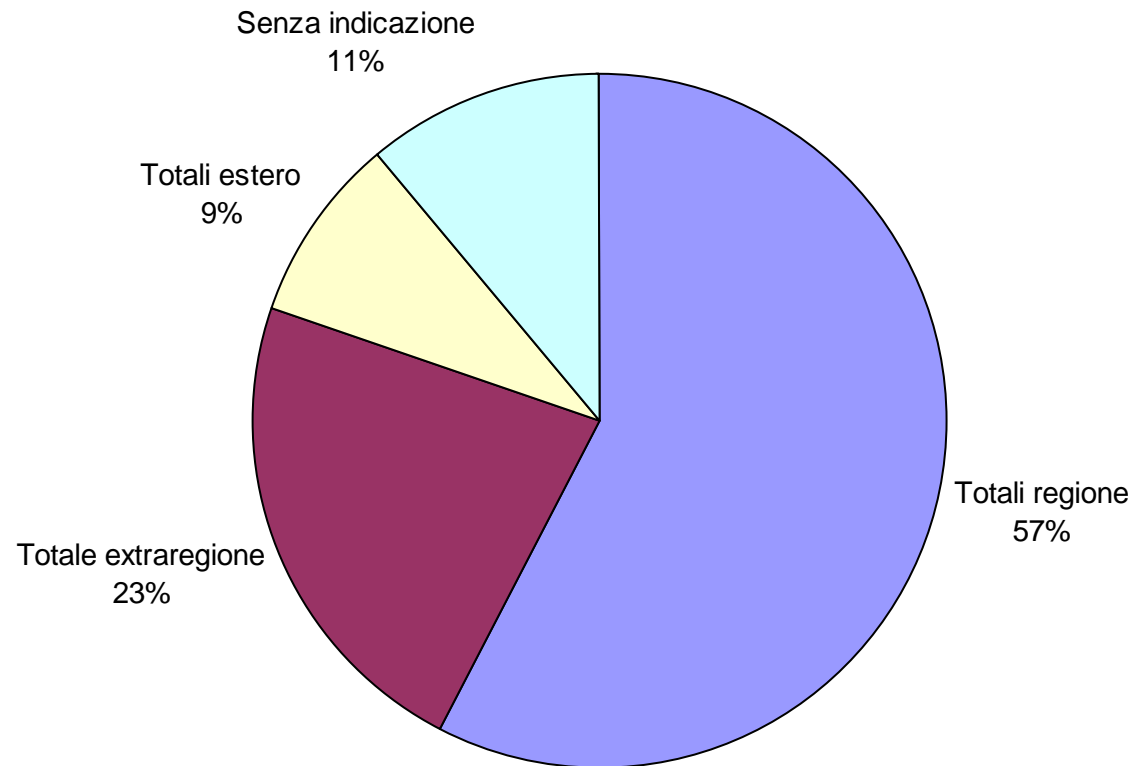

Punto promozionale presso il Palmanova Outlet Village

Sintesi

luglio 2010 – gennaio 2011

Sintesi del periodo luglio 2010 – gennaio 2011

Numero	Provenienza	Note
961	Totali regione	
380	Totale extraregione	
143	Totali estero	
188	Senza indicazione	***
1672	TOTALE	

*** I visitatori stranieri tendono a non compilare correttamente i campi delle schede presenza, quindi si può supporre che una parte relativa agli stranieri sia compresa nella voce "senza indicazione"

Numero di eventi: 18

Numero medio di visitatori per evento: 93

Presenze Palmanova Outlet Village luglio 2010 - gennaio 2011

Calendario degli eventi e presenze

Presenze	Giorno	Tema	Note
17	29/07/2010	Montasio DOP - DOC Annia	**
42	05/08/2010	Montasio DOP - DOC Isonzo	**
115	12/08/2010	Montasio DOP - DOC Aquileia	*
106	19/08/2010	Blave di Morteàn - Montasio DOP - DOC Annia	*
64	26/08/2010	Figo moro - Montasio DOP - DOC Grave	**
138	02/10/2010	Ricotta APROLACA - Miele - DOC Annia	*
146	06/11/2010	Movimento Turismo del Vino - Montasio DOP	*
91	13/11/2010	ANAPRI - DOC Annia	**
152	20/11/2010	Suino AQuA - DOC Annia	*
50	27/11/2010	ANAPRI - Montasio DOP - DOC Colli O. F.	
81	04/12/2010	APROBIO	
41	11/12/2010	APROBIO	
33	12/12/2010	Figo Moro - Montasio DOP - DOC Annia	
48	18/12/2010	Suino AQuA - DOC Aquileia	
93	19/12/2010	Suino AQuA - DOC Annia	
257	08/01/2011	Suino AQuA - DOC Collio	*
148	15/01/2011	Blave di Morteàn - Montasio DOP- DOC Annia	*
50	22/01/2011	ANAPRI - Montasio DOP - DOC Colli O. F.	