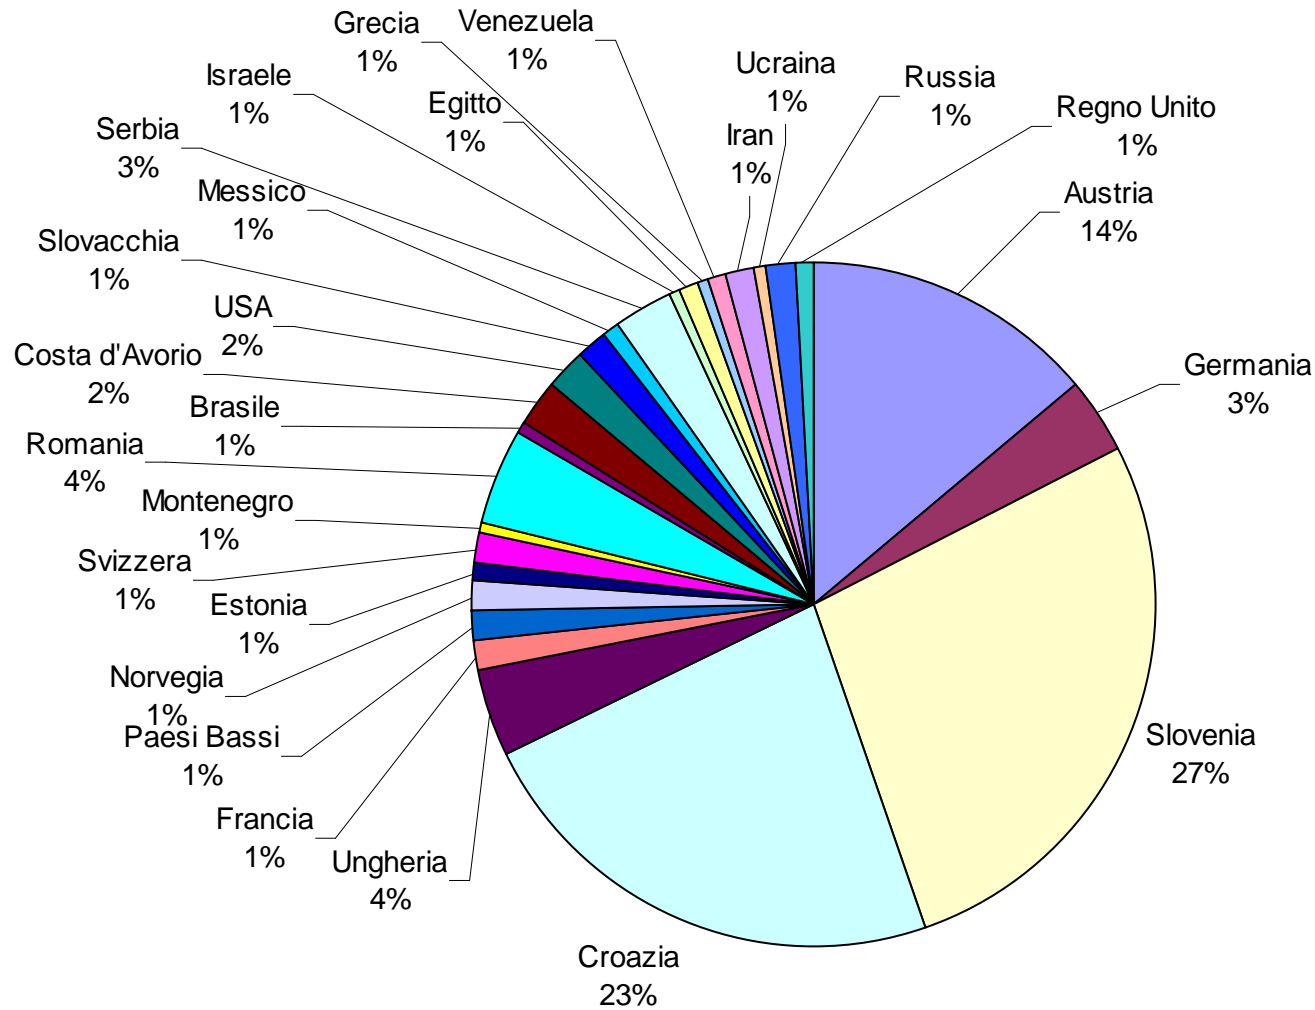

** Giornate di maltempo

Professione degli utenti

Numero	Professione
582	Impiegato
108	Operaio
71	Pensionato
291	Professionista
39	Dirigente
3	Agricoltore
43	Artigiano
8	Disoccupato
64	Studente
59	Insegnante
34	Casalinga
41	Imprenditore
17	Commerciante
312	Senza indicazione

Professione utenti Palmanova Outlet Village

Provenienza degli utenti

Numero	Regione
961	Friuli Venezia Giulia
267	Veneto
30	Lombardia
17	Emilia -Romagna
5	Piemonte
5	Trentino- AA
10	Toscana
10	Lazio
6	Campania
14	Sicilia
6	Marche
1	Umbria
9	Puglia

Numero	Paese	Numero	Paese
20	Austria	2	Norvegia
1	Brasile	2	Paesi Bassi
3	Costa d'Avorio	1	Regno Unito
33	Croazia	6	Romania
1	Egitto	2	Russia
1	Estonia	4	Serbia
2	Francia	2	Slovacchia
5	Germania	39	Slovenia
1	Grecia	2	Svizzera
2	Iran	1	Ucraina
1	Israele	6	Ungheria
1	Messico	3	USA
1	Montenegro	1	Venezuela

Provenienza visitatori stranieri

Provenienza dei visitatori Italiani