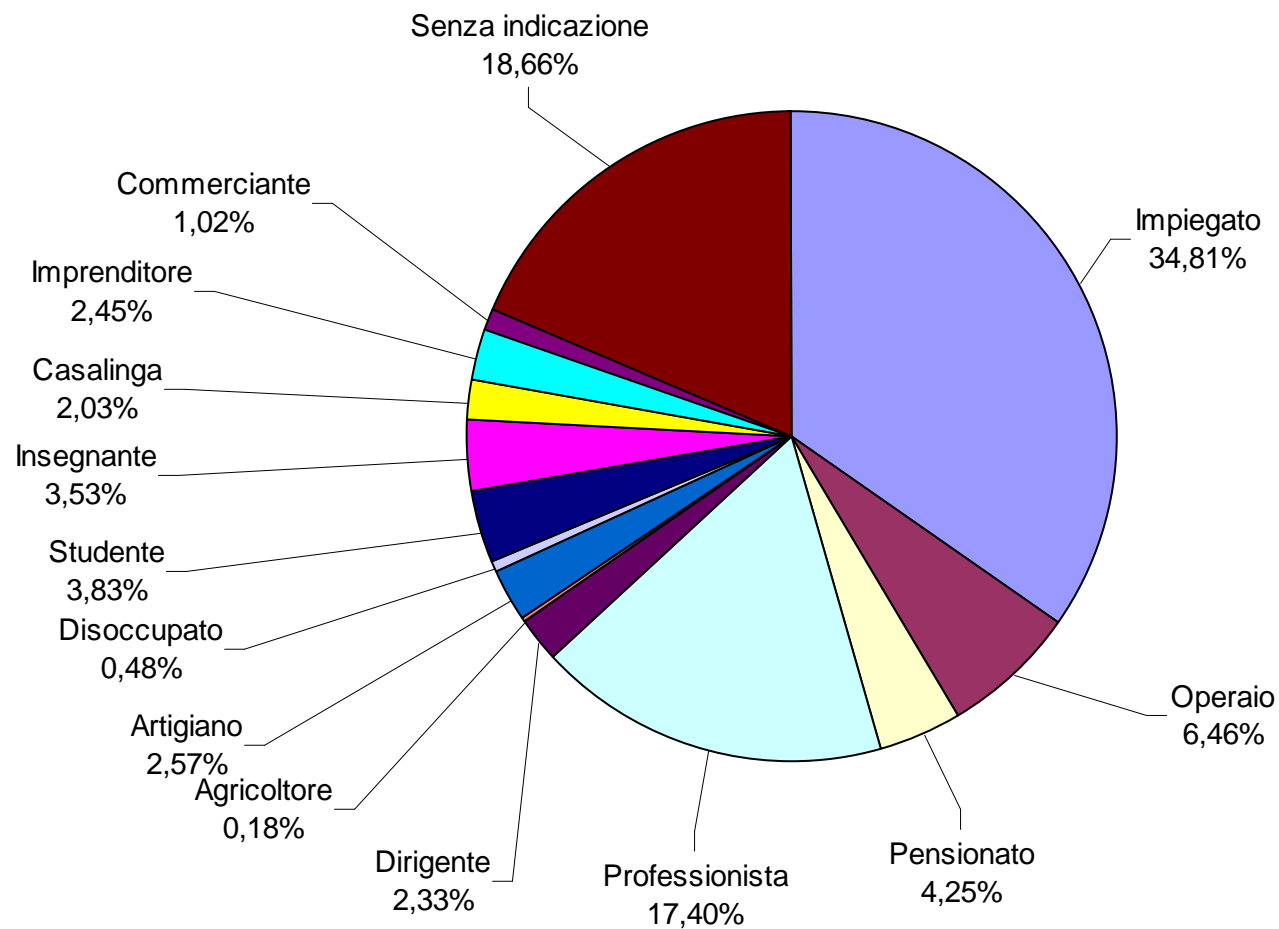

Professione degli utenti

Numero	Professione
582	Impiegato
108	Operaio
71	Pensionato
291	Professionista
39	Dirigente
3	Agricoltore
43	Artigiano
8	Disoccupato
64	Studente
59	Insegnante
34	Casalinga
41	Imprenditore
17	Commerciante
312	Senza indicazione

Professione utenti Palmanova Outlet Village