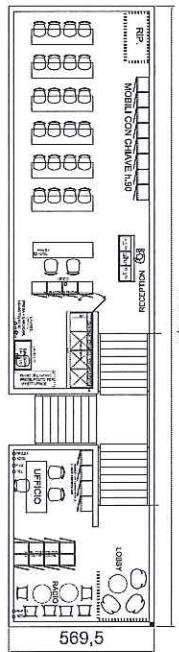

- BANCCHI MESSAGIA 180 X64 99PZ. PRODUTTORI
 1PZ. RECEPTION = TOT. 94
 ARMIADI 180 X90 29PZ.
 COMPOSIZIONI
 VETRINE + ARMIADI FOTO
 180 X 50 47PZ.
- CABINETTI 1 RIPIANO 80 X 46 194 PZ. SU PRODUTTORI
 7 PZ. SU RECEPTION = TOT. 191
 CABINETTI 2 RIPIANI 56 X 46 8 PZ. CONSORZI
 4 PZ. SU RECEPTION = TOT. 12 PZ.
 PEDANE FRIGO 96 PZ. SU BANCHI PRODUTTORI
 16 PZ. CONSORZI = TOT. 111 PZ.
- CONSORZI E RECEPTION SOLO
 PIANO TERRA BANCHI DI NUOVA
 COSTRUZIONE

Originario: Studi F&O 2014
Progettista: VIMARK 2014
Arch. Collaboratore: V&V
Evento: VIMARK 2014
Località: Verona P.zza S.
Scala: 1:10
Tavola: DASH
Codice: 1000003