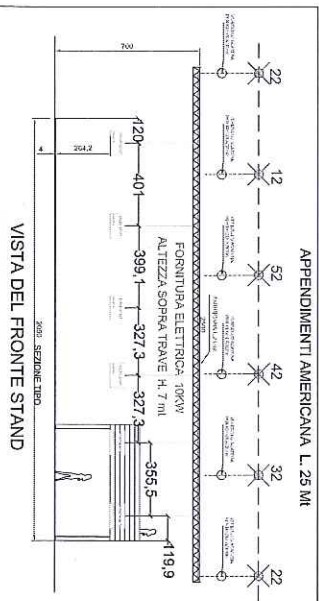

- BANCCHI MESSAGIA 180 X64 99PZ. PRODUTTORI
 1PZ. RECEPTION = TOT. 94
 ARMIADI 180 X90 29PZ.
 COMPOSIZIONI
 VETRINE + ARMIADI FOTO
 180 X 50 47PZ.
- CABINETTI 1 RIPIANO 80 X 46 194 PZ. SU PRODUTTORI
 7 PZ. SU RECEPTION = TOT. 191
 CABINETTI 2 RIPIANI 56 X 46 8 PZ. CONSORZI
 4 PZ. SU RECEPTION = TOT. 12 PZ.
 PEDANE FRIGO 96 PZ. SU BANCHI PRODUTTORI
 16 PZ. CONSORZI = TOT. 111 PZ.
- CONSORZI E RECEPTION SOLO
 PIANO TERRA BANCHI DI NUOVA
 COSTRUZIONE

Originario: Studi F&O 2014
Progettista: VIMARK 2014
Arch. Collaboratore: V&V
Evento: VIMARK 2014
Località: Verona P.zza S.
Scala: 1:10
Tavola: DASH
Codice: 1000003