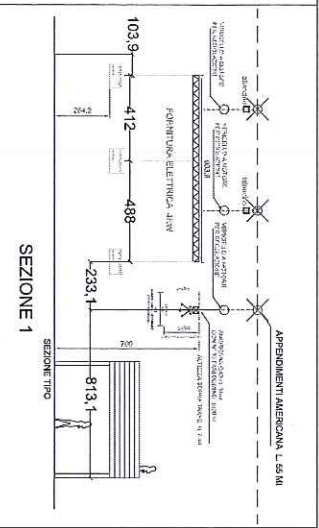

- BANCCHI MESSAGIA 180 X64 99PZ. PRODUTTORI
 1PZ. RECEPTION = TOT. 94
 ARMIADI 180 X90 29PZ.
 COMPOSIZIONI
 VETRINE + ARMIADI FOTO
 180 X 50 47PZ.
- CABINETTI 1 RIPIANO 80 X 46 194 PZ. SU PRODUTTORI
 7 PZ. SU RECEPTION = TOT. 191
 CABINETTI 2 RIPIANI 56 X 46 8 PZ. CONSORZI
 4 PZ. SU RECEPTION = TOT. 12 PZ.
 PEDANE FRIGO 96 PZ. SU BANCHI PRODUTTORI
 16 PZ. CONSORZI = TOT. 111 PZ.
- CONSORZI E RECEPTION SOLO
 PIANO TERRA BANCHI DI NUOVA
 COSTRUZIONE

Originario: Studi F&O 2014
Progettista: VIMARK 2014
Arch. Collaboratore: V&V
Evento: VIMARK 2014
Località: Verona P.zza S.
Scala: 1:10
Tavola: DASH
Codice: 1000003