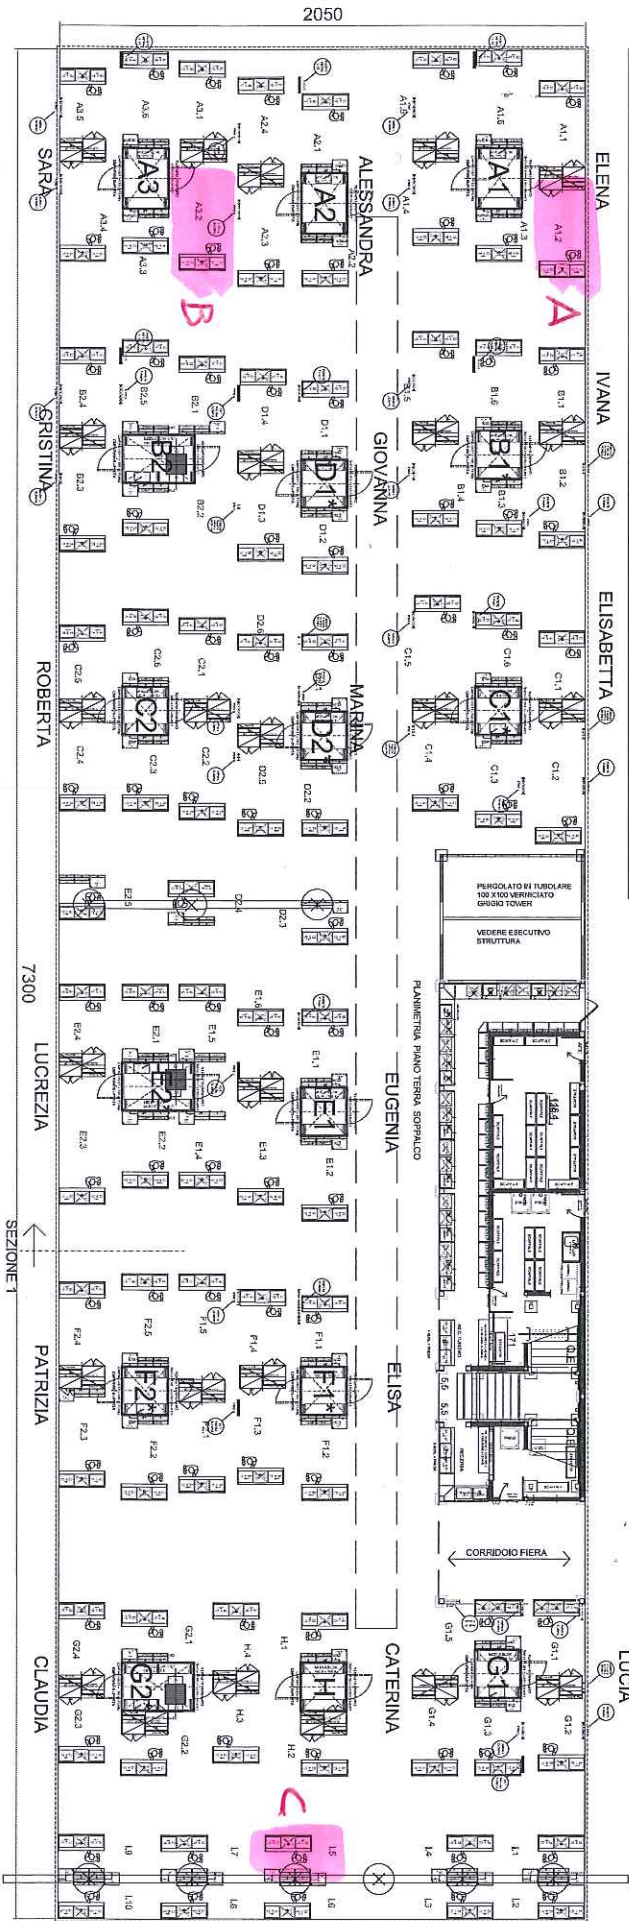

- BANCCHI MESSAGIA 180 X64 99PZ. PRODUTTORI
 1PZ. RECEPTION = TOT. 94
 ARMIADI 180 X90 29PZ.
 COMPOSIZIONI
 VETRINE + ARMIADI FOTO
 180 X 50 47PZ.
- CABINETTI 1 RIPIANO 80 X 46 194 PZ. SU PRODUTTORI
 7 PZ. SU RECEPTION = TOT. 191
 CABINETTI 2 RIPIANI 56 X 46 8 PZ. CONSORZI
 4 PZ. SU RECEPTION = TOT. 12 PZ.
 PEDANE FRIGO 96 PZ. SU BANCHI PRODUTTORI
 16 PZ. CONSORZI = TOT. 111 PZ.
- CONSORZI E RECEPTION SOLO
 PIANO TERRA BANCHI DI NUOVA
 COSTRUZIONE

Originario: Studi F&O 2014
Progettista: VIMARK 2014
Arch. Collaboratore: V&V
Evento: VIMARK 2014
Località: Verona P.zza S.
Scala: 1:10
Tavola: DASH
Codice: 1000003