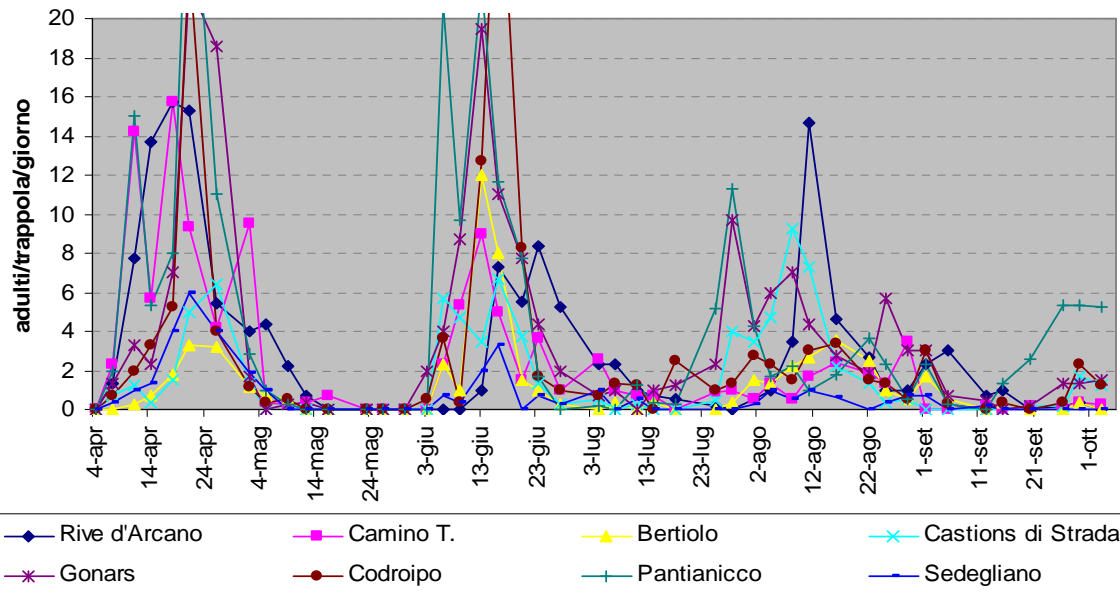

Tignola - Friuli Grave (aziende in provincia di Udine)

catture relative alle aziende monitorate