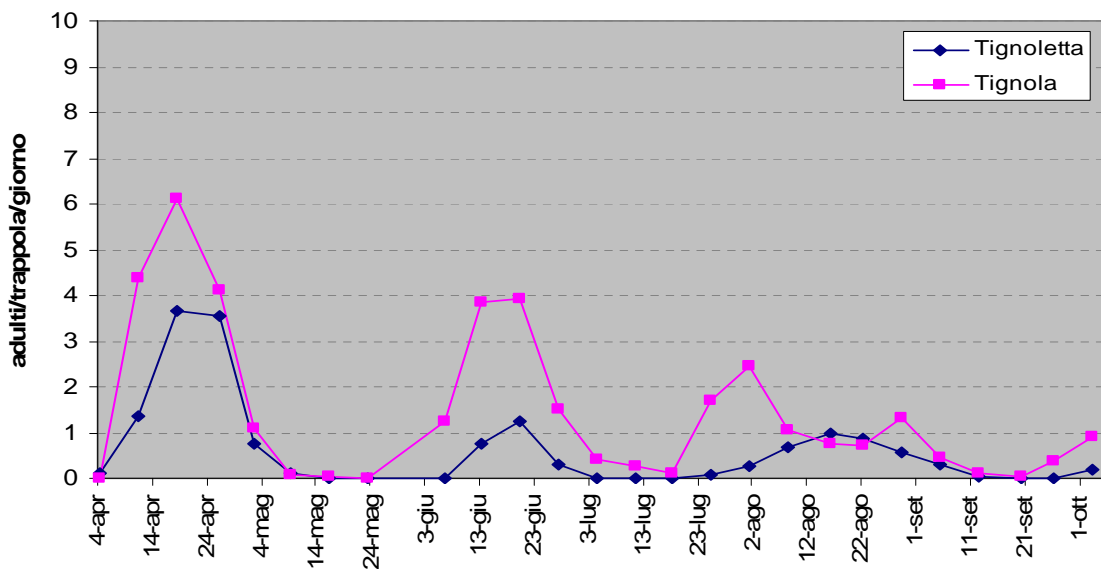

### Tignole dell'uva - Friuli Aquileia media delle catture

### Tignoletta - Friuli Grave (aziende in provincia di Pordenone)

catture relative alle aziende monitorate

### Tignola - Friuli Grave (aziende in provincia di Pordenone)

catture relative alle aziende monitorate

### Tignole dell'uva - Friuli Grave (provincia di Pordenone)

media delle catture