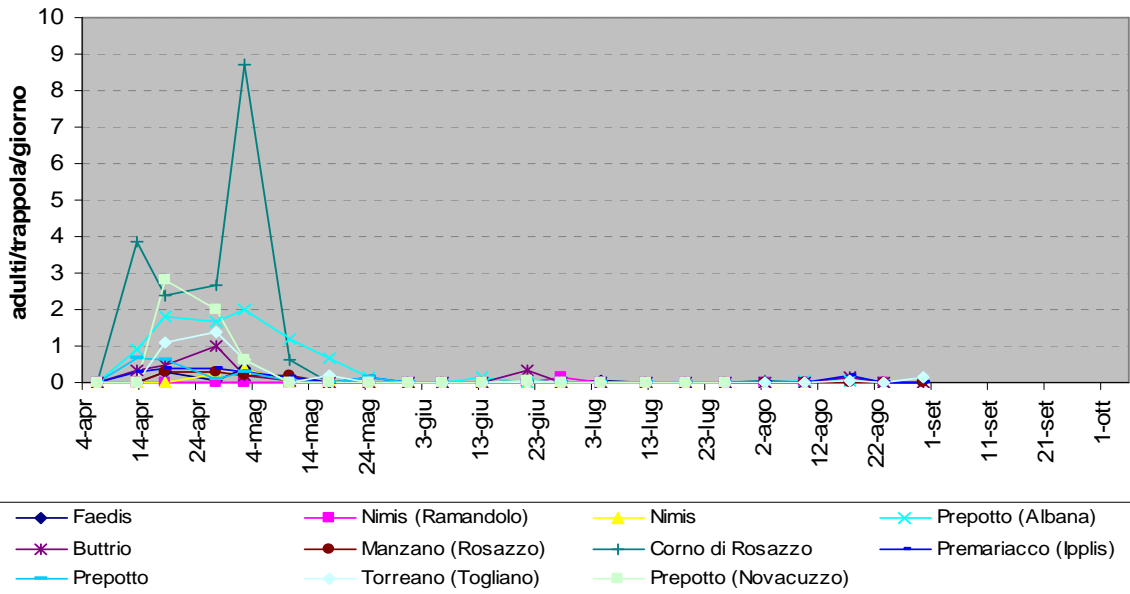

Tignoletta - Colli Orientali del Friuli catture relative alle aziende monitorate