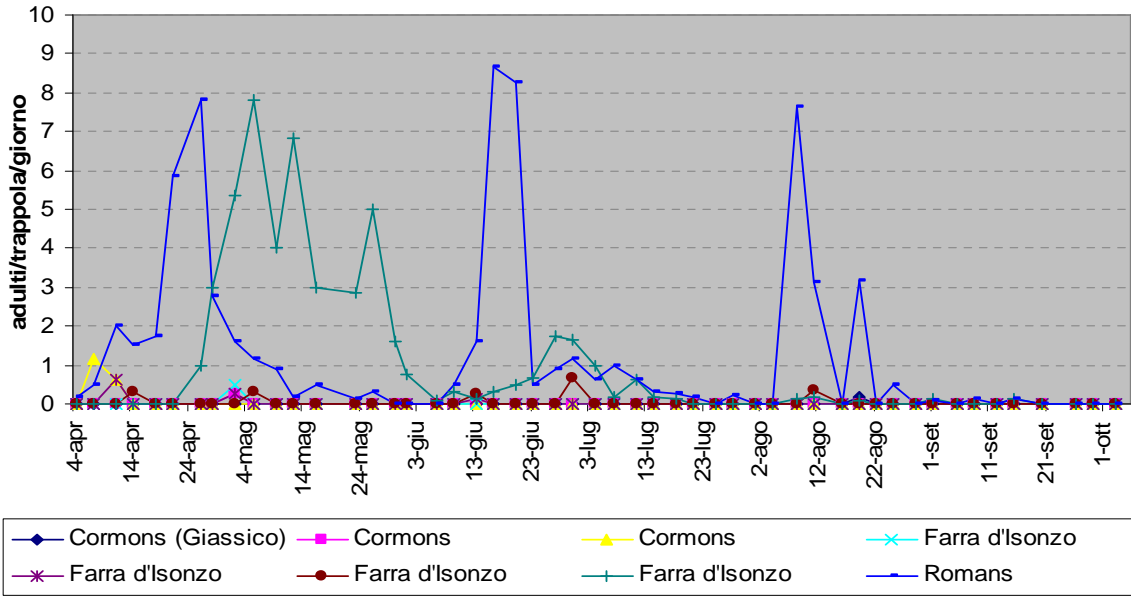

Tignola - Friuli Isonzo

catture relative alle aziende monitorate