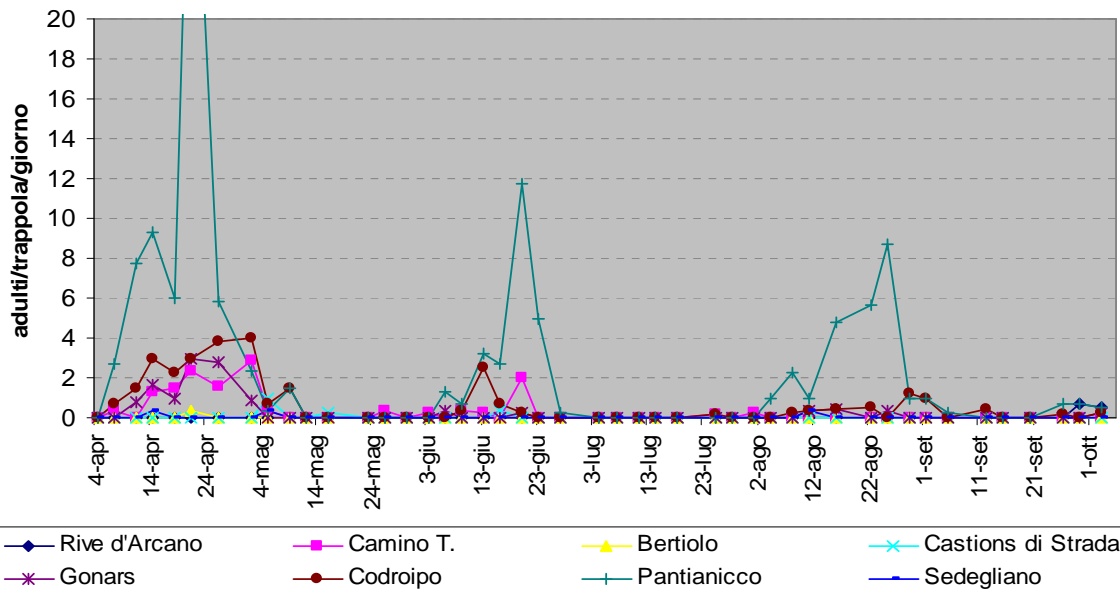

Tignoletta - Friuli Grave (aziende in provincia di Udine)

catture relative alle aziende monitorate