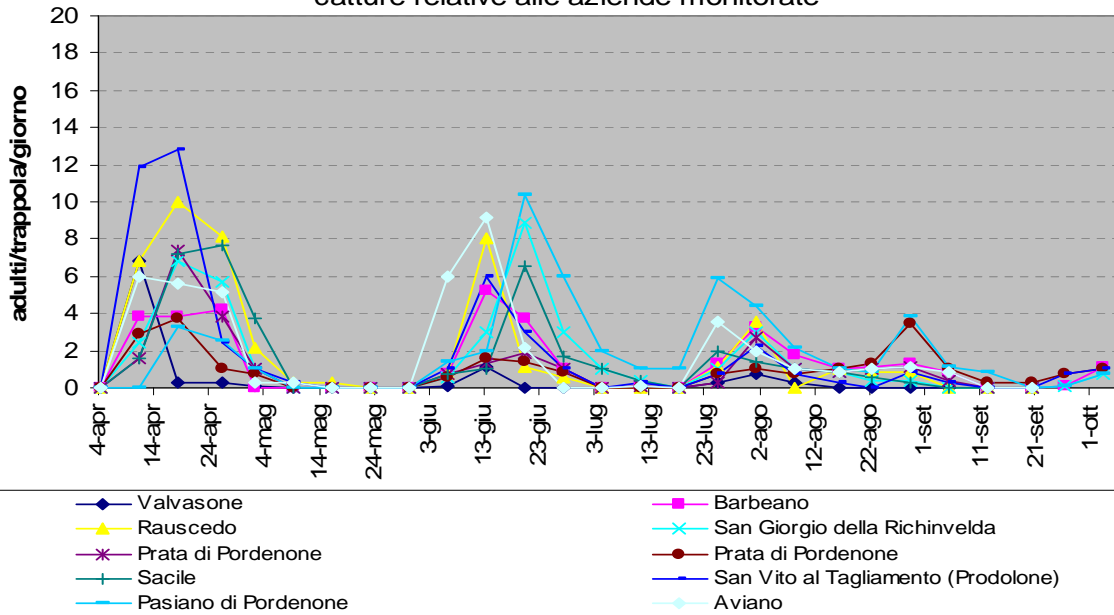

Tignola - Friuli Grave (aziende in provincia di Pordenone)

catture relative alle aziende monitorate