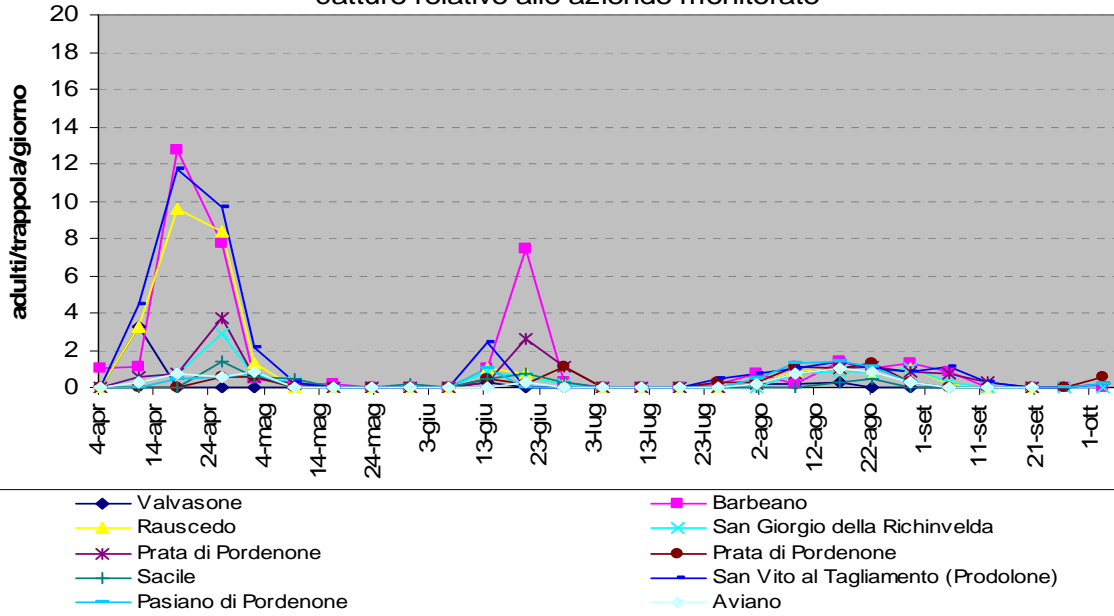

Tignoletta - Friuli Grave (aziende in provincia di Pordenone)

catture relative alle aziende monitorate